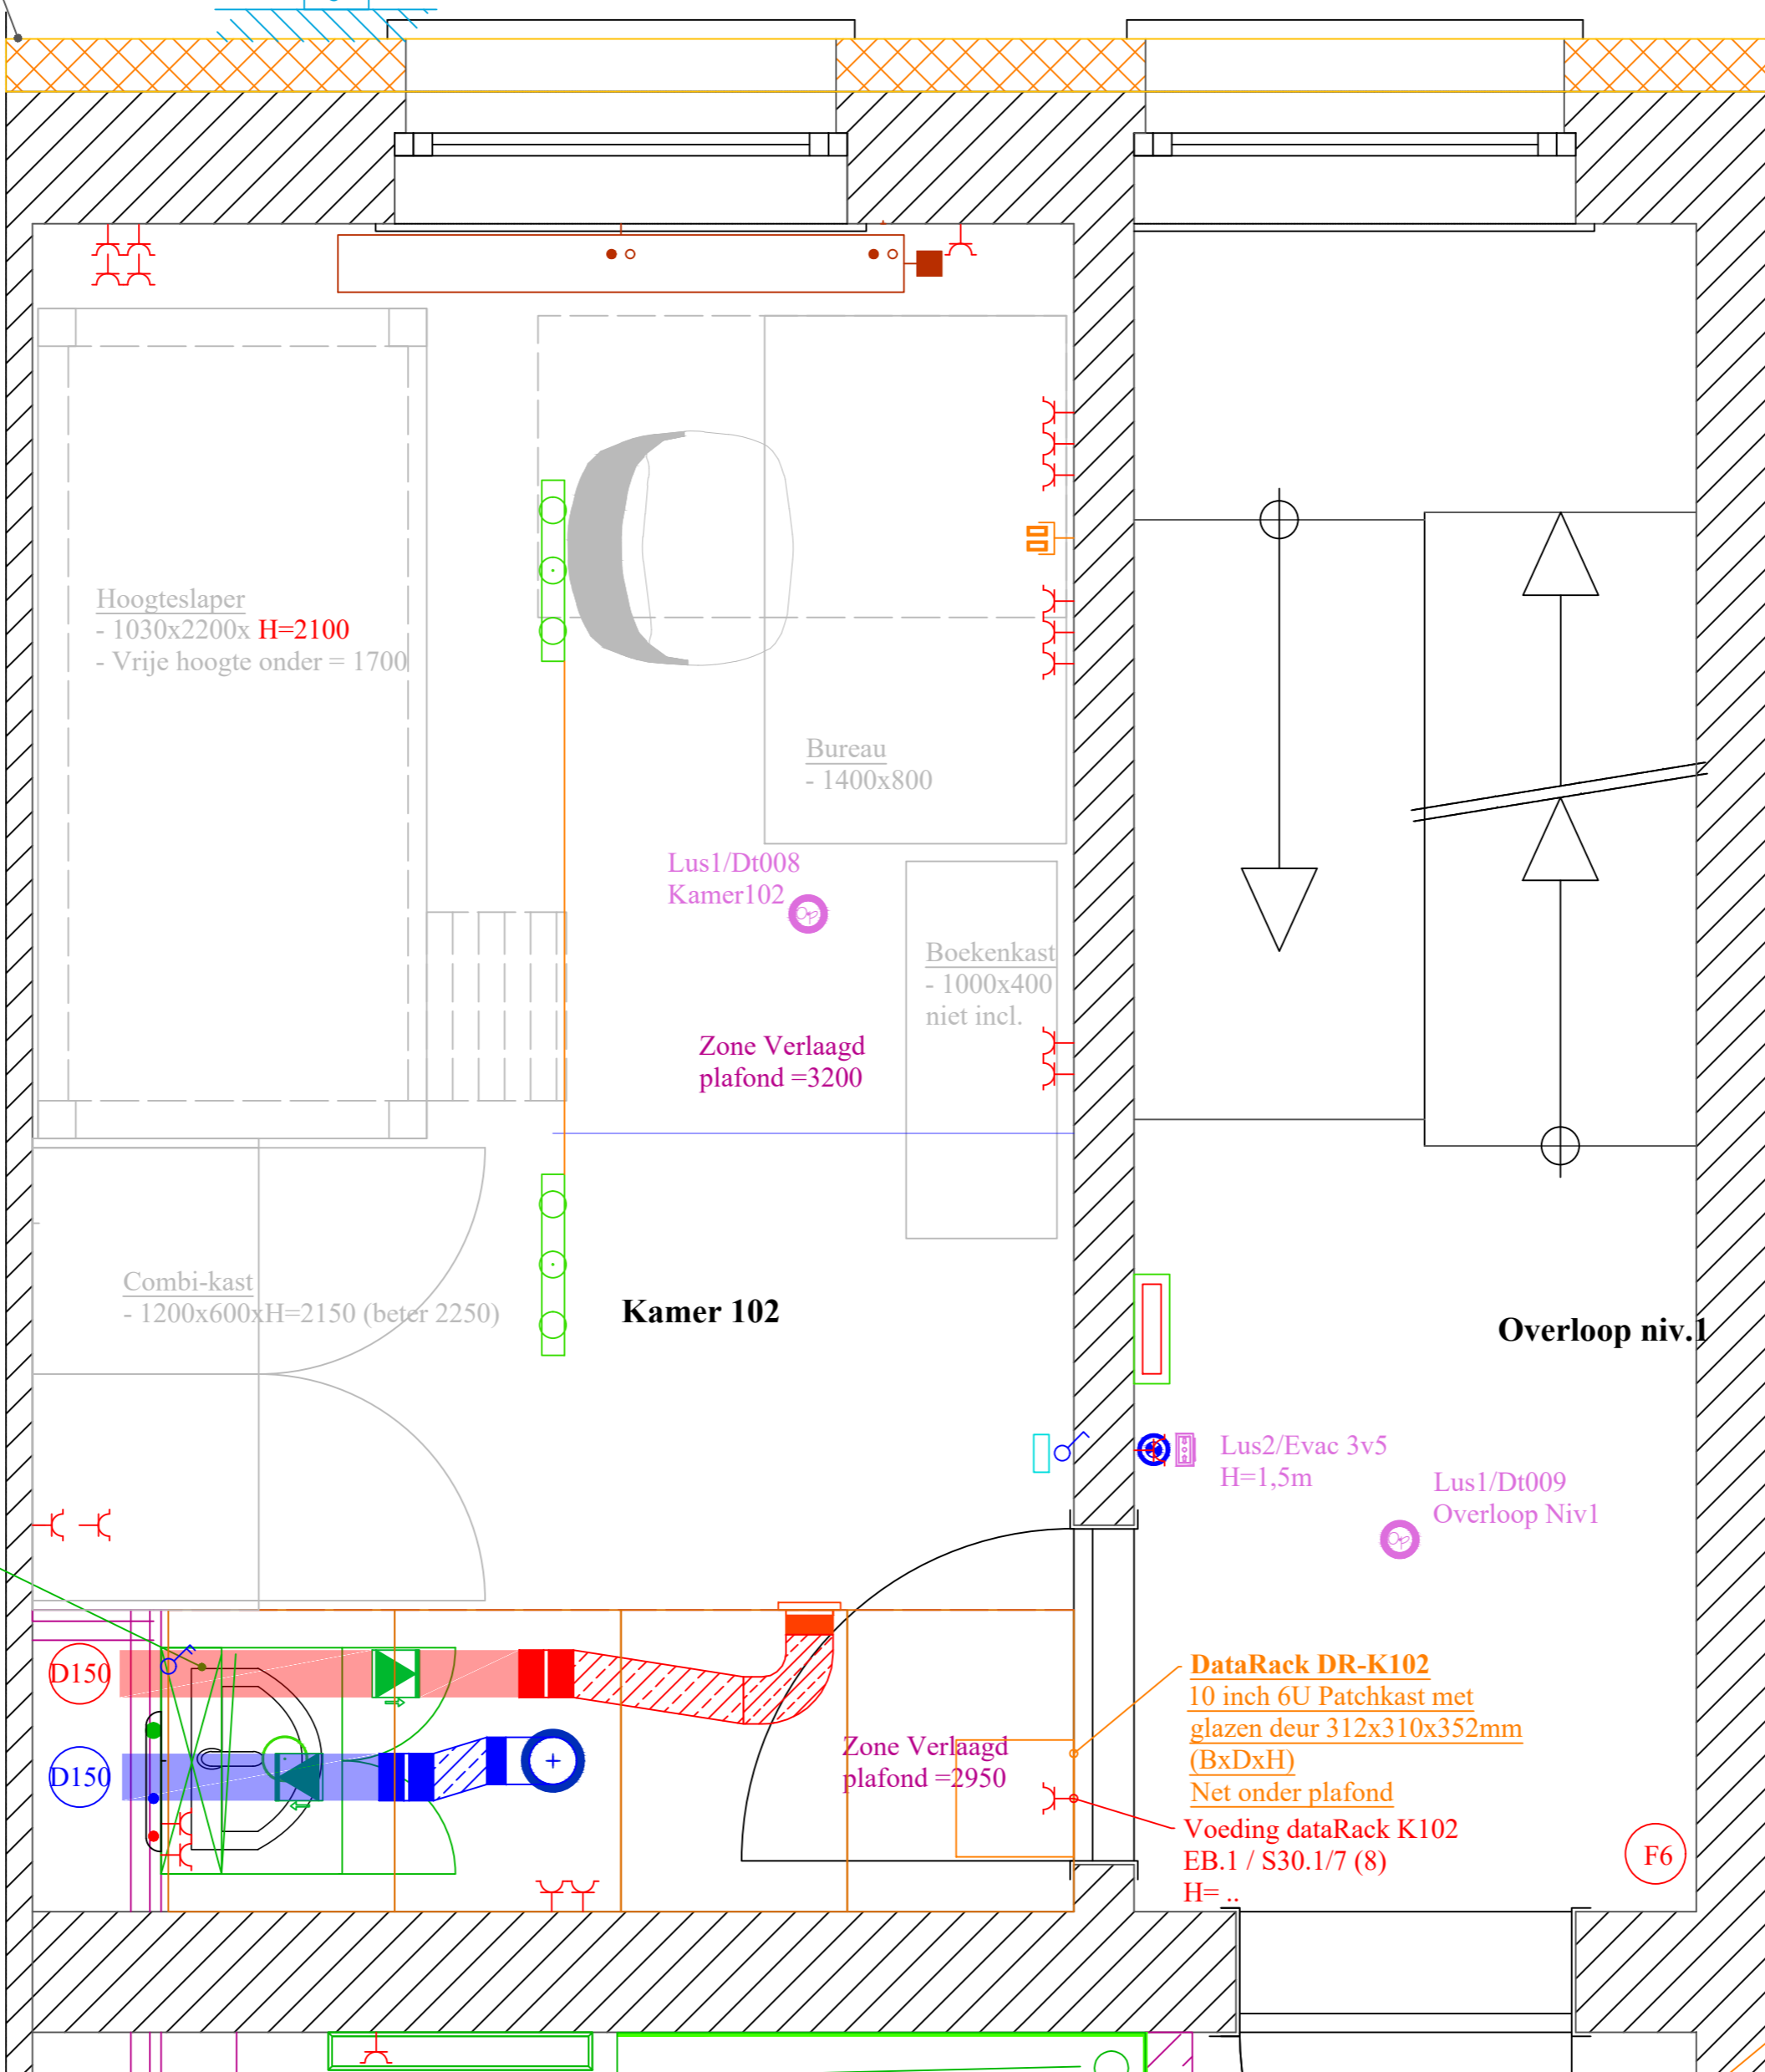

Gevelisolatie EPS 140 mm (R=4,35 m²/KW)
Krepie afwerking : Middendonder grijs
(Skap 131W20)

EB.3(CV) : Buitenvoeler
1xLIYY 2x0.75

Radson Integra Flex 8C - Standaard kleur Wit
Muur-aansluiting - Hoogte onder radiator : 150 mm
C1/R004 (LxHxT) : 1500x500x33
Qn : 3.053 Watt 75/65/20
Qw : 983 Watt bij 50/35/20 - q=58 l/h

Hoogteslaper
- 1030x2200x H=2100
- Vrije hoogte onder = 1700

Bureau
- 1400x800

Boekenkast
- 1000x400
niet incl.

Zone Verlaagd
plafond =3200

Combi-kast
- 1200x600xH=2150 (beter 2250)

Kamer 102

Overloop niv.1

Meubel
- A55 meubel 60cm - H=890
Systemfix
- D-code Compact /gewone zitting

Lus2/Evac 3v5
H=1,5m

Lus1/Dt009
Overloop Niv1

DataRack DR-K102
10 inch 6U Patchkast met
glazen deur 312x310x352mm
(BxDxH)
Net onder plafond
Voeding dataRack K102
EB.1 / S30.1/7 (8)
H= ..

Zone Verlaagd
plafond =2950

DataRack DR-K101
10 inch 6U Patchkast met
glazen deur 312x310x352mm