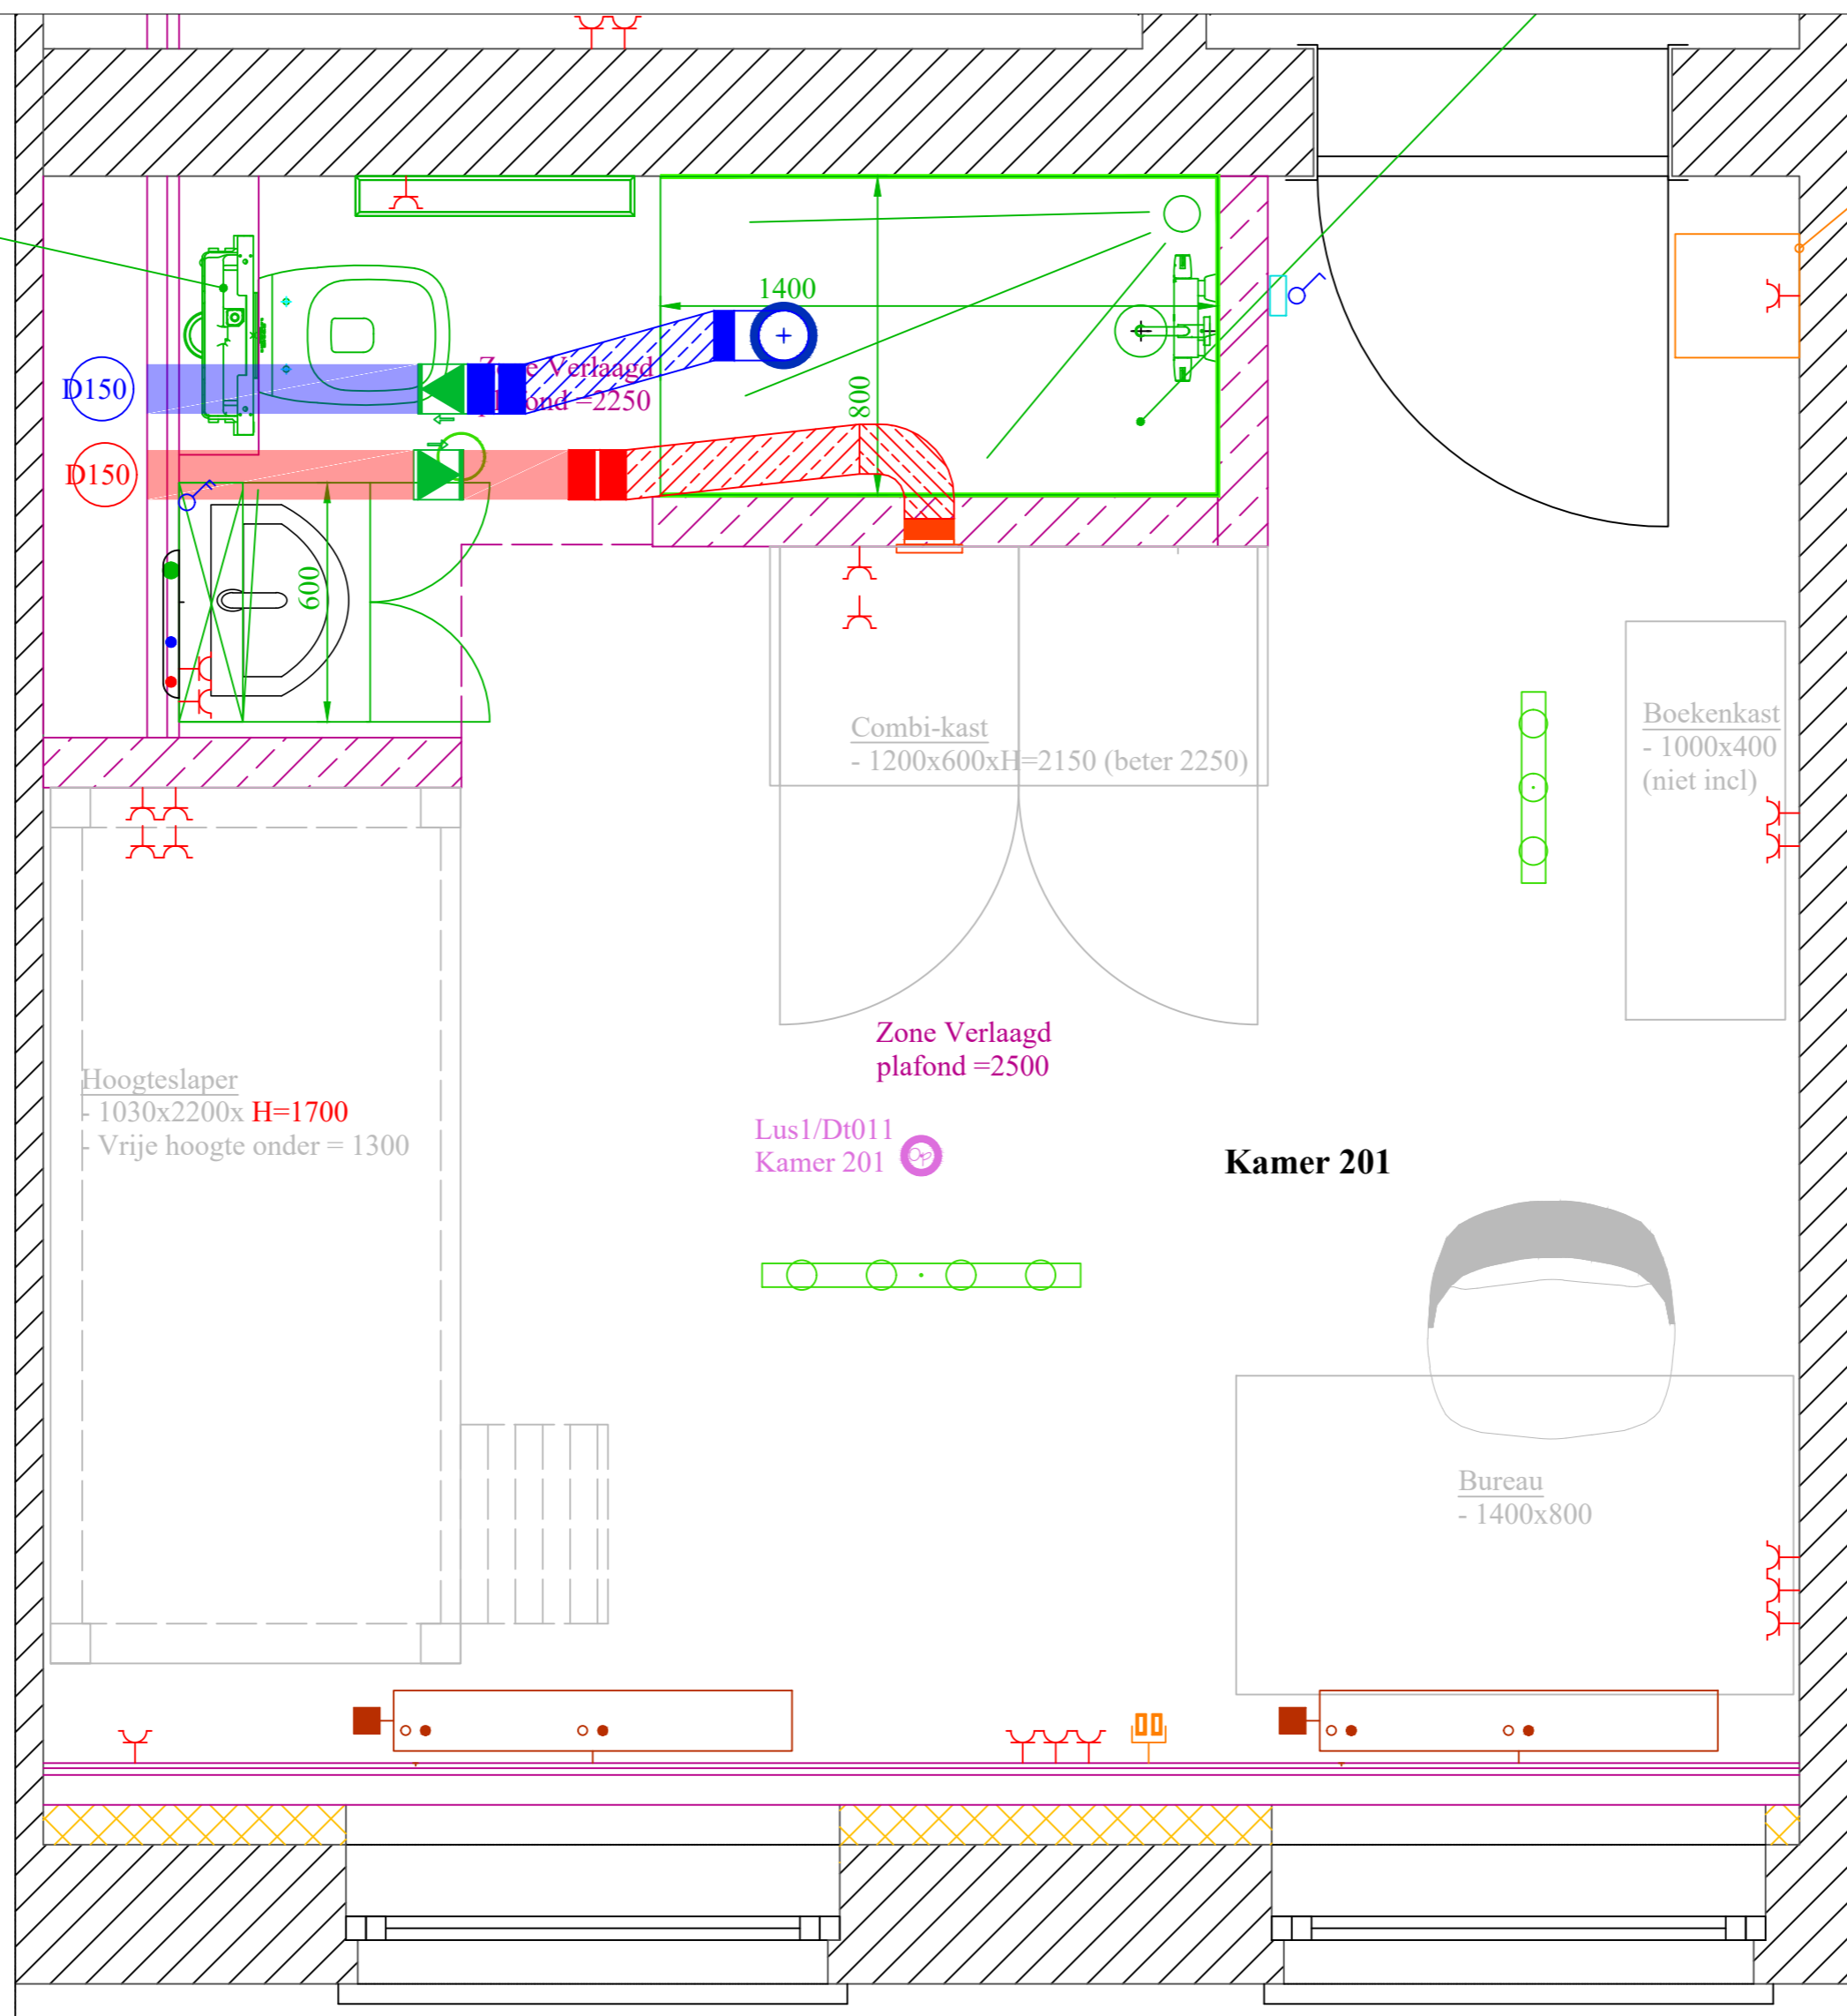

Hang WC  
 - Systemfix  
 - D-code Compact /gewone zitting

DataRack DR-K201  
 10 inch 6U Patchkast met  
 glazen deur 312x310x352mm  
 (BxDxH)  
 Net onder plafond

Hoogteslaper  
 - 1030x2200x H=1700  
 - Vrije hoogte onder = 1300

Combi-kast  
 - 1200x600xH=2150 (beter 2250)

Boekenkast  
 - 1000x400  
 (niet incl)

Zone Verlaagd  
 plafond =2500

Lus1/Dt011  
 Kamer 201

Kamer 201

Bureau  
 - 1400x800

Radson Integra Flex 8C - Standaard kleur Wit  
 Muur-aansluiting - Hoogte onder radiator : 150 mm  
 C1/R008 (LxHxT) : 1000x500x33  
 Qn : 2.035 Watt 75/65/20  
 Qw : 655 Watt bij 50/35/20 - q=38 l/h

Radson Integra Flex 8C - Standaard kleur Wit  
 Muur-aansluiting - Hoogte onder radiator : 150 mm  
 C1/R008 (LxHxT) : 1000x500x33  
 Qn : 2.035 Watt 75/65/20  
 Qw : 655 Watt bij 50/35/20 - q=38 l/h

# Verdieping 2

**CALOREC**  
 TIENSESTEENWEG 105  
 3360 KORBEEK-LO  
 info@calorec.be www.calorec.be  
 BTW 0415.812.076

BI 135  
 Studentenhuis

Kamer 201  
 (Voorgevel tweede verdieping)

Plan Versie : 02.06.2024