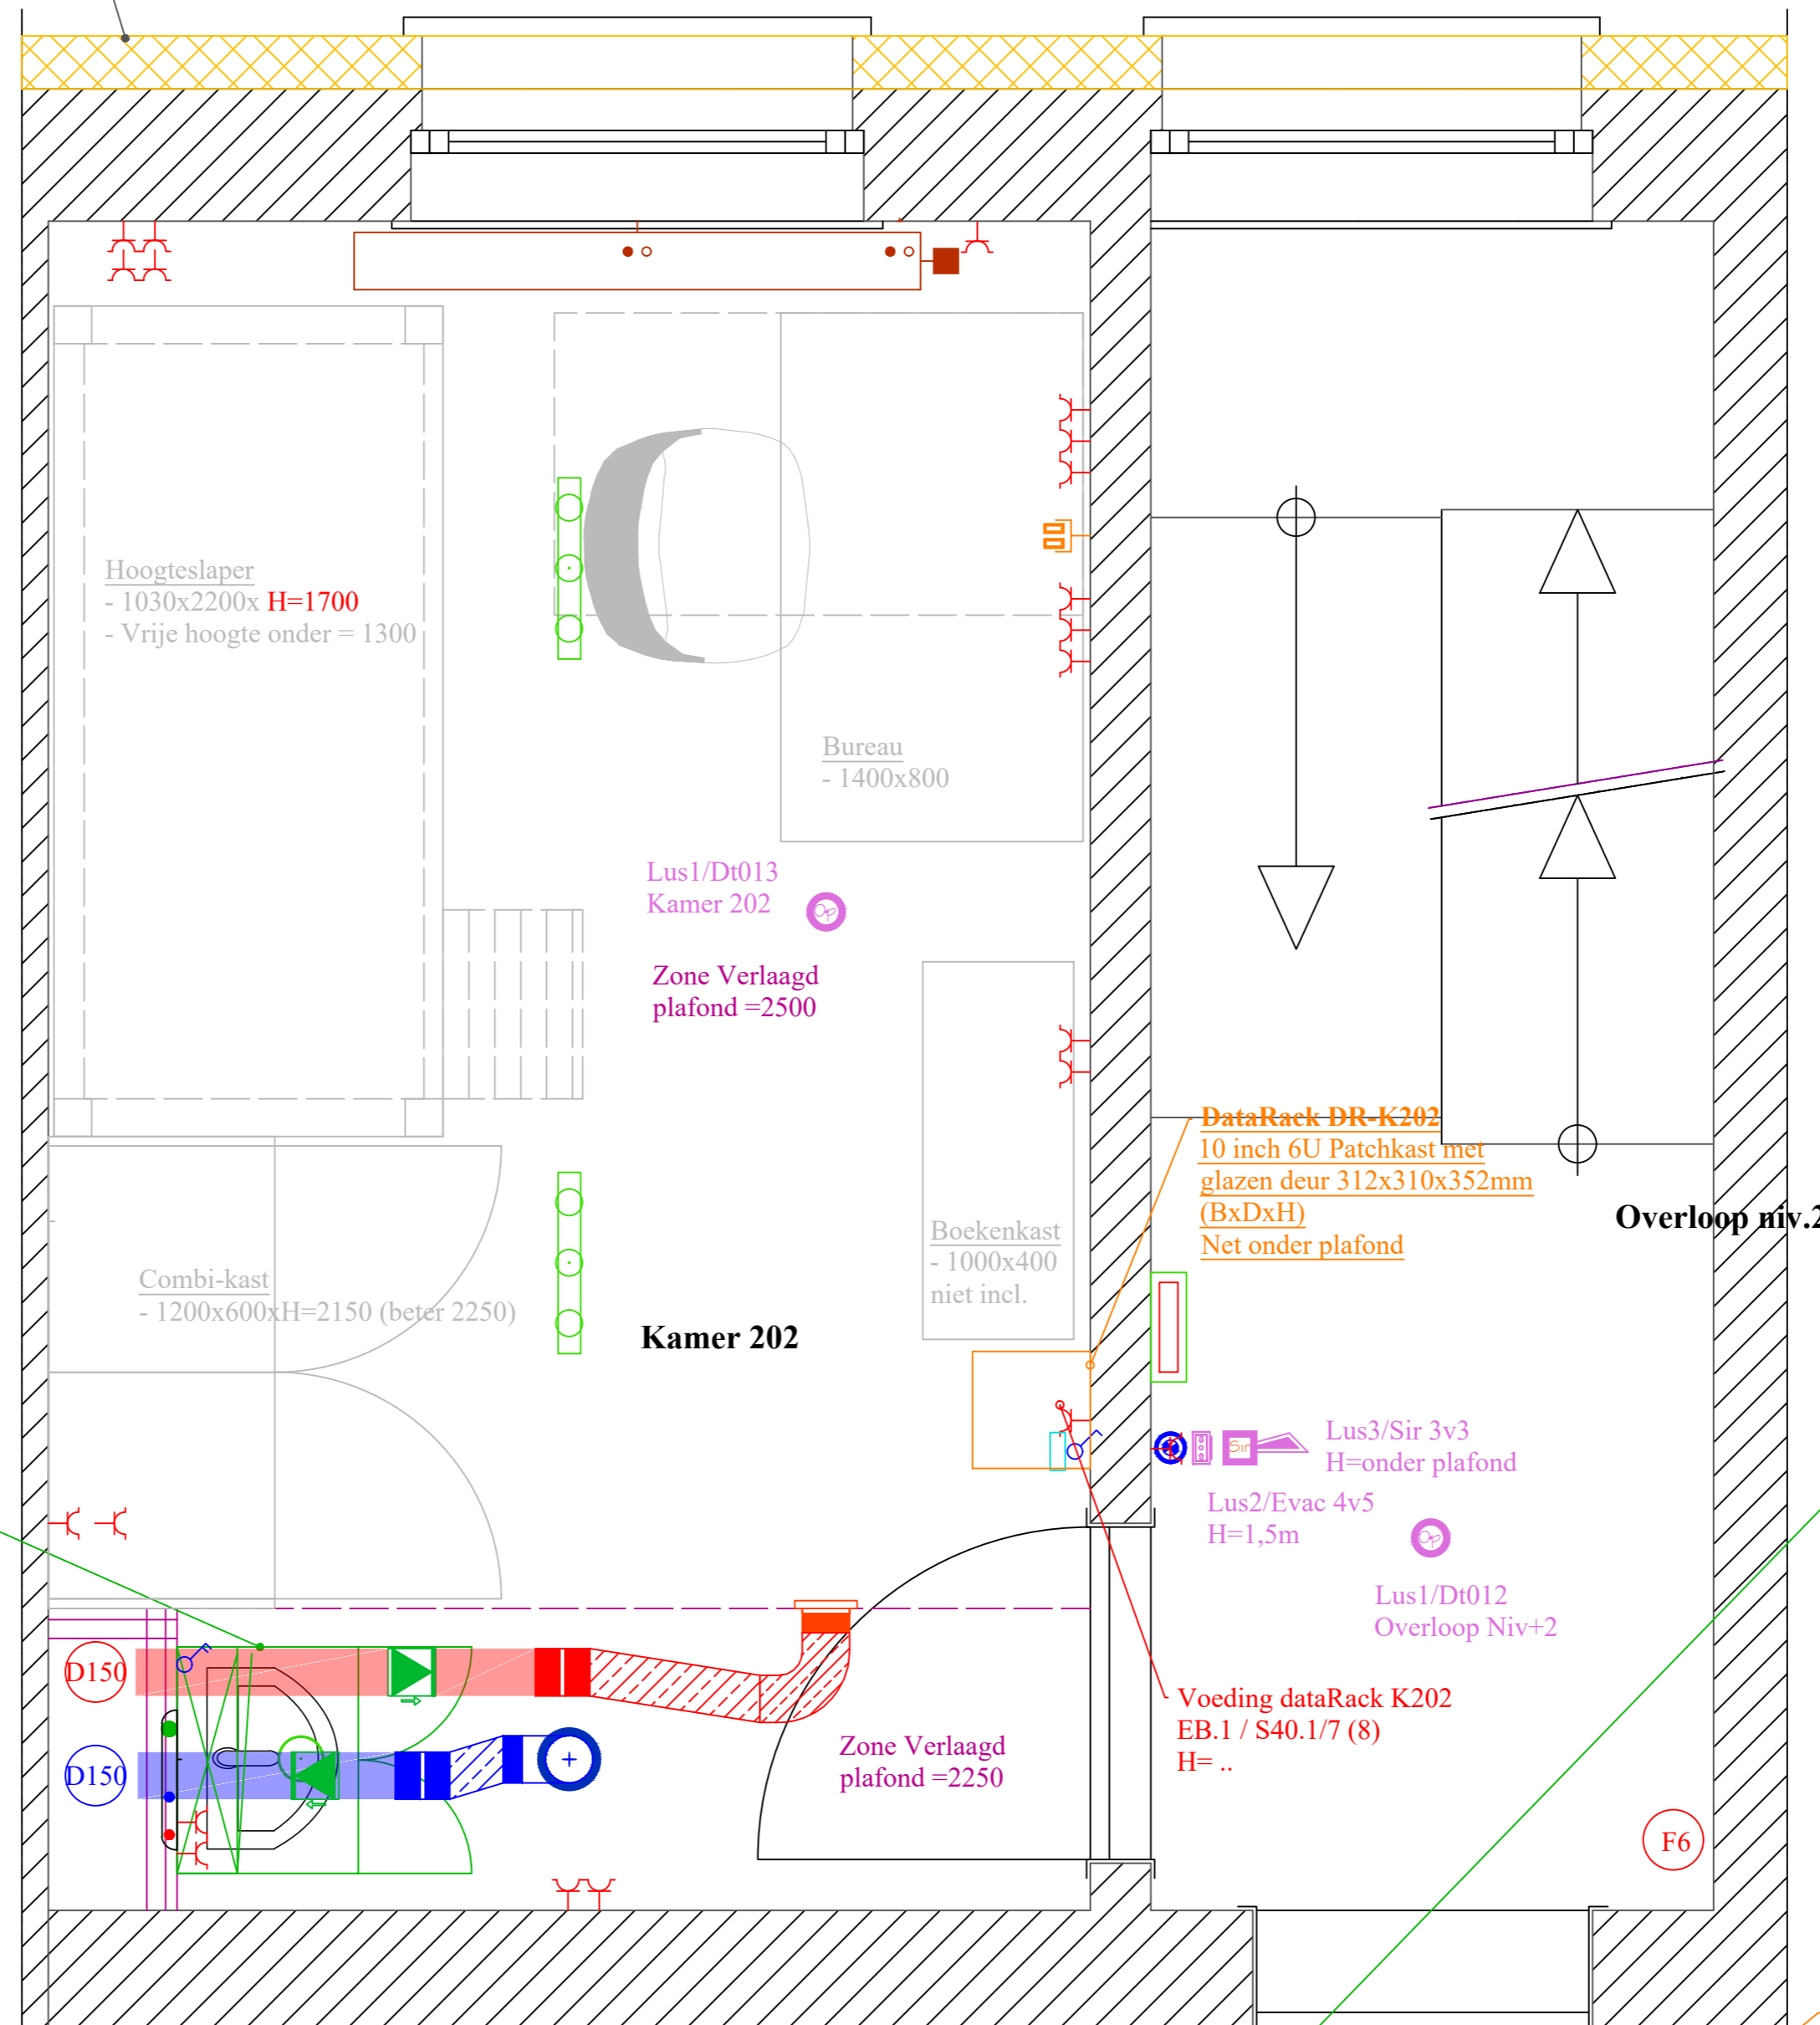

Gevelisolatie EPS 140 mm ( R=4,35 m<sup>2</sup>/KW)  
Krepie afwerking : Middendonder grijs  
( Skap 131W20)

Radson Integra Flex 8C - Standaard kleur Wit  
Muur-aansluiting - Hoogte onder radiator : 150 mm  
C1/R007 (LxHxT) : 1500x500x33  
Qn : 3.053 Watt 75/65/20  
Qw : 983 Watt bij 50/35/20 - q=58 l/h

Meubel  
- A55 meubel 60cm - H=890  
Systemfix  
- D-code Compact /gewone zitting

Douchetub  
- 1400x800x30 acryl  
- Potenstel Hmin = 82 mm ( 3 stuks! )  
- Rand 'Wedi 40mm + trespas 6mm wit'  
- Viega Tempoplex Plus uitneembaar waterslot  
- Onder douchetub Betonplex plaat 18mm leggen voor verdeling gewicht